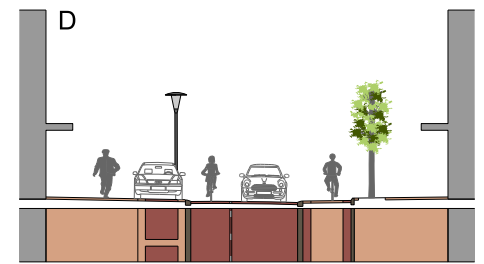

VOORLOPIG ONTWERP

OPTIE: UITBREIDING VOORSTRAAT (TOT KERKSTRAAT)
schaal 1:500

OPTIE UITBREIDING VOORSTRAAT
schaal 1:100

VOORSTRAAT
schaal 1:100

DORPSSTRAAT / DE POORT
schaal 1:100

ARIANT: PR. BERNHARDSTRAAT DICHT VOOR ALLE VERKEER
schaal 1:500

DORPSSTRAAT
schaal 1:100

Legenda

- GROEN**
 - LEIBOMEN (hoogte ca. 4 meter)
 - BOOM (3e grootte)
 - GROENSCHERM
 - HAAG
 - VAKBEPLANTING
- VERHARDING**
 - GEBAKKEN KLINKERVERHARDING
 - PARKEERVAK
 - ASFALT
 - PARKEERVAK MARKERING
 - HERGEBRUIK VERHARDINGSMATERIALEN
 - VERKEERSDREMPEL
- TERREINMEUBILAIR**
 - VERLICHTING
 - FIETSKLEM
 - CONTAINERS
 - STALLING WINKELWAGENTJES
- OVERIG**
 - RUIRICHTING
 - MANDELVUREN BEVOORRADING