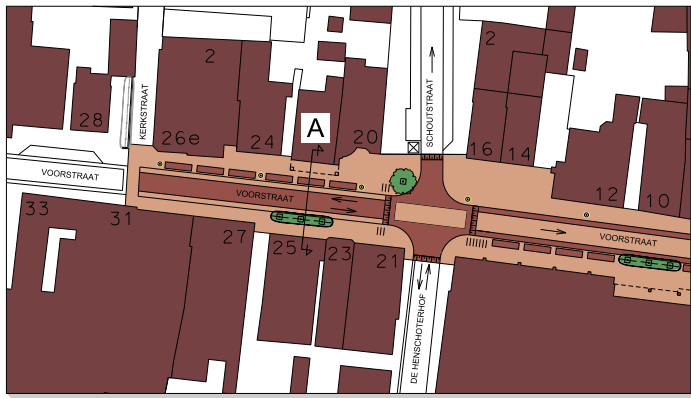

VOORLOPIG ONTWERP

OPTIE: UITBREIDING VOORSTRAAT (TOT KERKSTRAAT)
schaal 1:500

OPTIE UITBREIDING VOORSTRAAT
schaal 1:100

VOORSTRAAT
schaal 1:100

DORPSSTRAAT / DE POORT
schaal 1:100

ARIANT: PR. BERNHARDSTRAAT DICHT VOOR ALLE VERKEER
schaal 1:500

DORPSSTRAAT
schaal 1:100

Legenda

- GROEN**
 - LEIBOMEN (hoogte ca. 4 meter)
 - BOOM (3e grootte)
 - GROENSCHERM
 - HAAG
 - VAKBEPLANTING
- VERHARDING**
 - GEBAKKEN KLINKERVERHARDING
 - PARKEERVAK
 - ASFALT
 - PARKEERVAK MARKERING
 - HERGEBRUIK VERHARDINGSMATERIALEN
 - VERKEERSDREMPEL
- TERREINMEUBILAIR**
 - VERLICHTING
 - FIETSKLEM
 - CONTAINERS
 - STALLING WINKELWAGENTJES
- OVERIG**
 - RUIRICHTING
 - MANDELVUREN BEVOORRADING