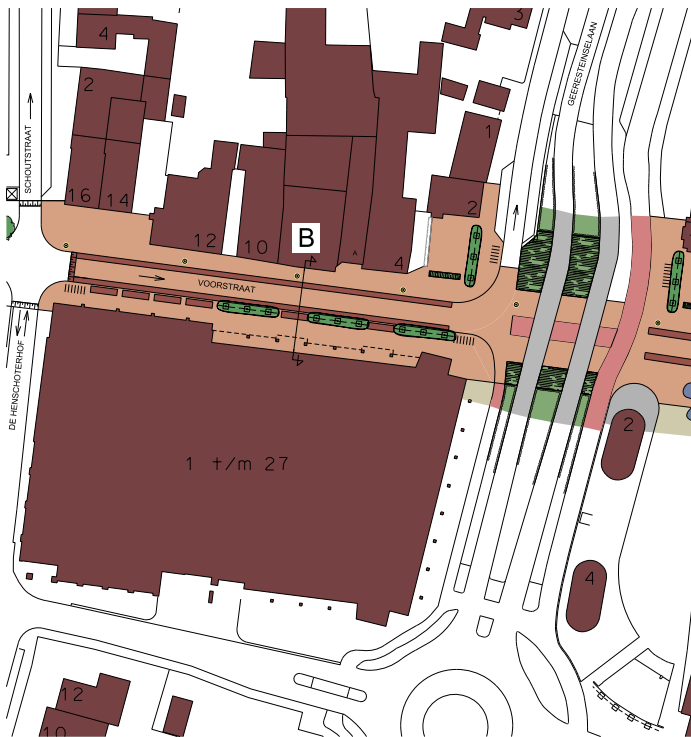

VOORLOPIG ONTWERP

OPTIE: UITBREIDING VOORSTRAAT (TOT KERKSTRAAT)
schaal 1:500

OPTIE UITBREIDING VOORSTRAAT
schaal 1:100

VOORSTRAAT
schaal 1:100

DORPSSTRAAT / DE POORT
schaal 1:100

ARIANT: PR. BERNHARDSTRAAT DICHT VOOR ALLE VERKEER
schaal 1:500

DORPSSTRAAT
schaal 1:100

Legenda

- GROEN**
 - LEIBOMEN (hoogte ca. 4 meter)
 - BOOM (3e grootte)
 - GROENSCHERM
 - HAAG
 - VAKBEPLANTING
- VERHARDING**
 - GEBAKKEN KLINKERVERHARDING
 - PARKEERVAK
 - ASFALT
 - PARKEERVAK MARKERING
 - HERGEBRUIK VERHARDINGSMATERIALEN
 - VERKEERSDREMPEL
- TERREINMEUBILAIR**
 - VERLICHTING
 - FIETSKLEM
 - CONTAINERS
 - STALLING WINKELWAGENTJES
- OVERIG**
 - RUIRICHTING
 - MANDELVUREN BEVOORRADING