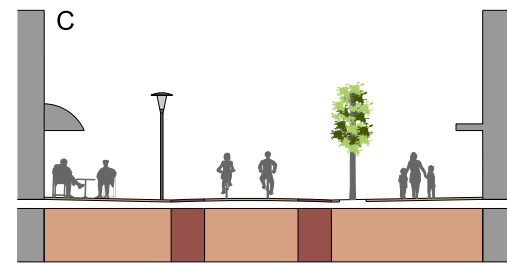

VOORLOPIG ONTWERP

OPTIE: UITBREIDING VOORSTRAAT (TOT KERKSTRAAT)
schaal 1:500

OPTIE UITBREIDING VOORSTRAAT
schaal 1:100

VOORSTRAAT
schaal 1:100

DORPSSTRAAT / DE POORT
schaal 1:100

ARIANT: PR. BERNHARDSTRAAT DICHT VOOR ALLE VERKEER
schaal 1:500

DORPSSTRAAT
schaal 1:100

Legenda

- GROEN**
 - LEIBOMEN (hoogte ca. 4 meter)
 - BOOM (3e grootte)
 - GROENSCHERM
 - HAAG
 - VAKBEPLANTING
- VERHARDING**
 - GEBAKKEN KLINKERVERHARDING
 - PARKEERVAK
 - ASFALT
 - PARKEERVAK MARKERING
 - HERGEBRUIK VERHARDINGSMATERIALEN
 - VERKEERSDREMPEL
- TERREINMEUBILAIR**
 - VERLICHTING
 - FIETSKLEM
 - CONTAINERS
 - STALLING WINKELWAGENTJES
- OVERIG**
 - RUIRICHTING
 - MANDELVUREN BEVOORRADING