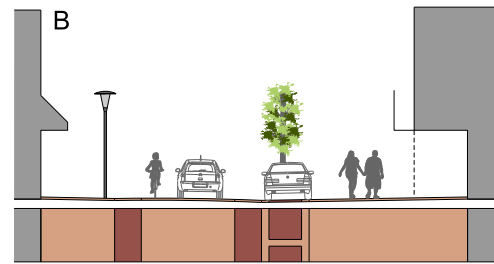

VOORLOPIG ONTWERP

OPTIE: UITBREIDING VOORSTRAAT (TOT KERKSTRAAT)
schaal 1:500

OPTIE UITBREIDING VOORSTRAAT
schaal 1:100

VOORSTRAAT
schaal 1:100

DORPSSTRAAT / DE POORT
schaal 1:100

ARIANT: PR. BERNHARDSTRAAT DICHT VOOR ALLE VERKEER
schaal 1:500

DORPSSTRAAT
schaal 1:100

Legenda

- GROEN**
 - LEIBOMEN (hoogte ca. 4 meter)
 - BOOM (3e grootte)
 - GROENSCHERM
 - HAAG
 - VAKBEPLANTING
- VERHARDING**
 - GEBAKKEN KLINKERVERHARDING
 - PARKEERVAK
 - ASFALT
 - PARKEERVAK MARKERING
 - HERGEBRUIK VERHARDINGSMATERIALEN
 - VERKEERSDREMPEL
- TERREINMEUBILAIR**
 - VERLICHTING
 - FIETSKLEM
 - CONTAINERS
 - STALLING WINKELWAGENTJES
- OVERIG**
 - RUIRICHTING
 - MANDELVUREN BEVOORRADING