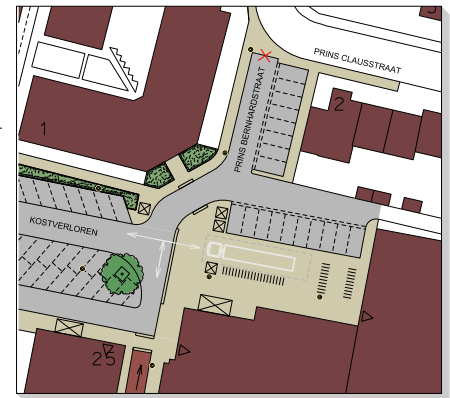

VOORLOPIG ONTWERP

OPTIE: UITBREIDING VOORSTRAAT (TOT KERKSTRAAT)
schaal 1:500

OPTIE UITBREIDING VOORSTRAAT
schaal 1:100

VOORSTRAAT
schaal 1:100

DORPSSTRAAT / DE POORT
schaal 1:100

ARIANT: PR. BERNHARDSTRAAT DICHT VOOR ALLE VERKEER
schaal 1:500

DORPSSTRAAT
schaal 1:100

Legenda

- GROEN**
 - LEIBOMEN (hoogte ca. 4 meter)
 - BOOM (3e grootte)
 - GROENSCHERM
 - HAAG
 - VAKBEPLANTING
- VERHARDING**
 - GEBAKKEN KLINKERVERHARDING
 - PARKEERVAK
 - ASFALT
 - PARKEERVAK MARKERING
 - HERGEBRUIK VERHARDINGSMATERIALEN
 - VERKEERSDREMPEL
- TERREINMEUBILAIR**
 - VERLICHTING
 - FIETSKLEM
 - CONTAINERS
 - STALLING WINKELWAGENTJES
- OVERIG**
 - RUIRICHTING
 - MANDELVUREN BEVOORRADING